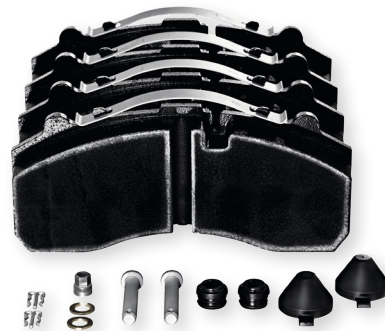

Front Fog Lamp (RHS)

A6868200256 • Suits: Actros • \$271³²

TP wiper blades

A6868200045 • Suits: Atego • \$44⁴⁸

Brake Disc Kit

A6864200720 • Suits: Actros MP1-3, Atego 1-3 & Axor 2-3 • \$252⁹⁹

Air Bellows

A6863200221 • Suits: Actros MP1-3, Atego 1-3 & Axor 2-3 • \$1,018¹⁶

Main Mirror Right Hand Side Only

A6868110033 • Suits: Actros MP1-2, Atego 2-4 • \$167⁷⁰

ALL MAKES

All Makes Truck Parts

Spring Brake Chamber Type 30-30 Sealed

QBPA 3030KSEALED • Suits: All Makes • **\$57³⁰**